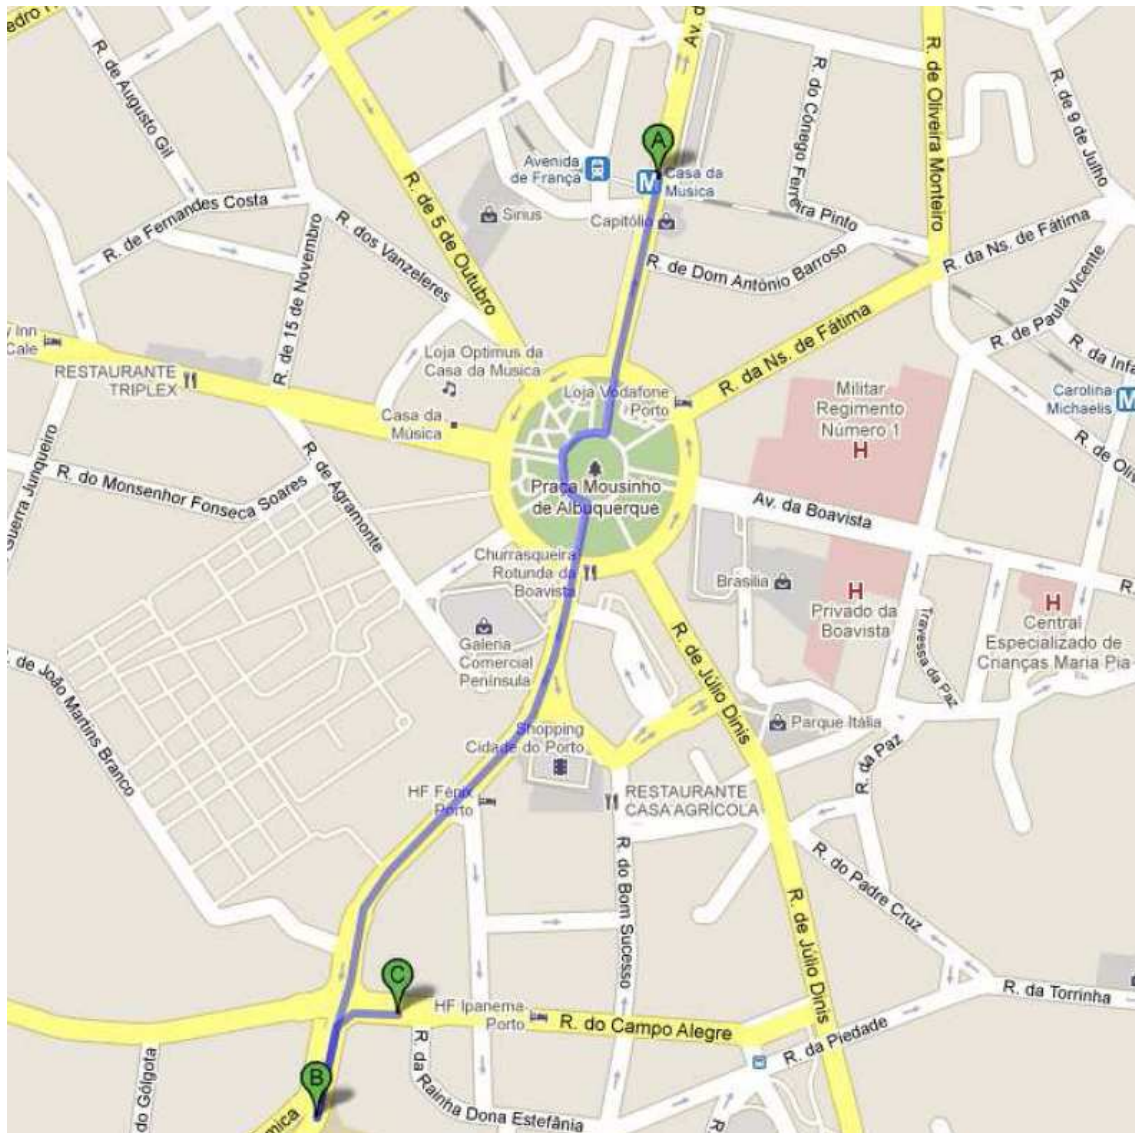

# How to get to the FLUP

A = Metro station CASA DA MÚSICA

B = FLUP

C = Bus stop JUNTA DE FREGUESIA DE MASSARELOS  
(lines: 200, 204, 207)